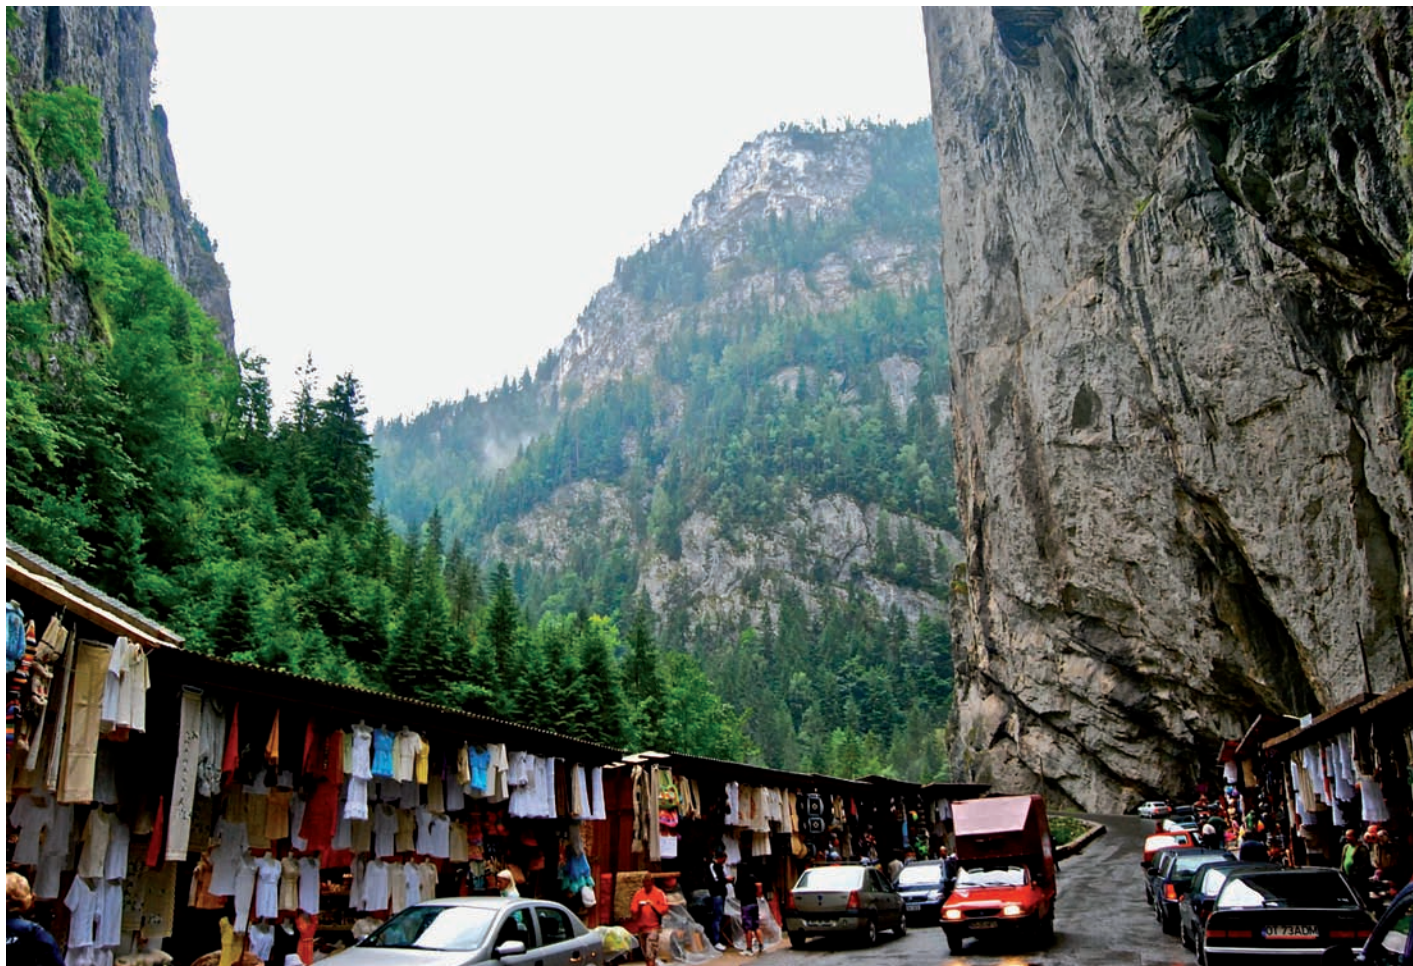

*dim. 60x40 cm
stampa su pannello
euro 75,00*